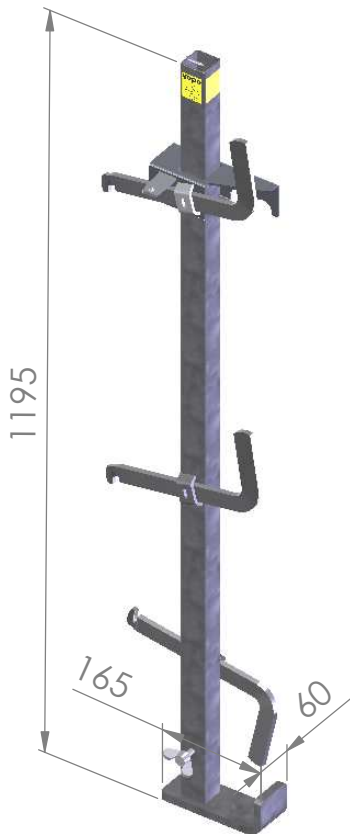

PINDPAIGALDATAV TURVAPIIRE

Kasutuskohad

- Võlvide servad
- Treppide vahemademed
- Võiavade ääred

Kinnitusele tõmbeväärtus

10kN

Kinnitusava \varnothing 14

Võrkpaneeli puhul

tsentrist tsentrisse 2.2m

- **Kaal** u 6,7 kg

Tootekoodid

- Võrkpaneelile 420055
- Eraldiseisvatele käsipuudele 420050

Eraldiseisvate käsipuudega

- Käsipuu 50 x 100 T24
- Vahekäsipuu 50 x 100 T24
- Põrandaliist 22 x 150
- 2 ava puhul tsentrist tsentrisse 3 m
- 1 ava puhul tsentrist tsentrisse 2,4 m

vepe

www.metur.ee

tel. +372 53 44 86 54

Enne toote kasutamist tutvuge kasutusjuhendiga!

PINDPAIGALDATAV TURVAPIIRE

Kinnitus

- Ühendatakse paneeli paigaldatud tihvtiga
- Tihvt 50 x 50 x 3 L = 200

Kaaluandmed

- Piirdepost u 6,7 kg
- Adapter u 1,6 kg

Tootekood

- Adapter 420103

vepe

www.metur.ee
tel. +372 53 44 86 54

Enne toote kasutamist tutvuge kasutusjuhendiga!