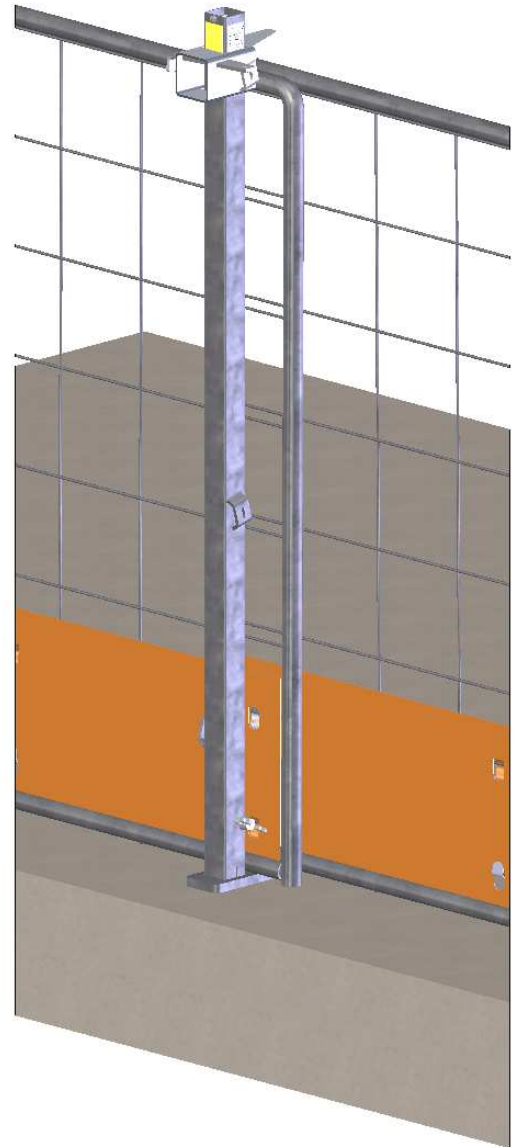

PINDPAIGALDATAV TURVAPIIRE

Kasutuskohad

- Võlvide servad
- Treppide vahemademed
- Võiavade ääred

Kinnitusele tõmbeväärtus

10kN

Kinnitusava \varnothing 14

Võrkpaneeli puhul

tsentrist tsentrisse 2.2m

- **Kaal** u 6,7 kg

Tootekoodid

- Võrkpaneelile 420055
- Eraldiseisvatele käsipuudele 420050

Eraldiseisvate käsipuudega

- Käsipuu 50 x 100 T24
- Vahekäsipuu 50 x 100 T24
- Põrandaliist 22 x 150
- 2 ava puhul tsentrist tsentrisse 3 m
- 1 ava puhul tsentrist tsentrisse 2,4 m

vepe

www.metur.ee

tel. +372 53 44 86 54

Enne toote kasutamist tutvuge kasutusjuhendiga!

PINDPAIGALDATAV TURVAPIIRE

Kinnitus

- Ühendatakse paneeli paigaldatud tihvtiga
- Tihvt 50 x 50 x 3 L = 200

Kaaluandmed