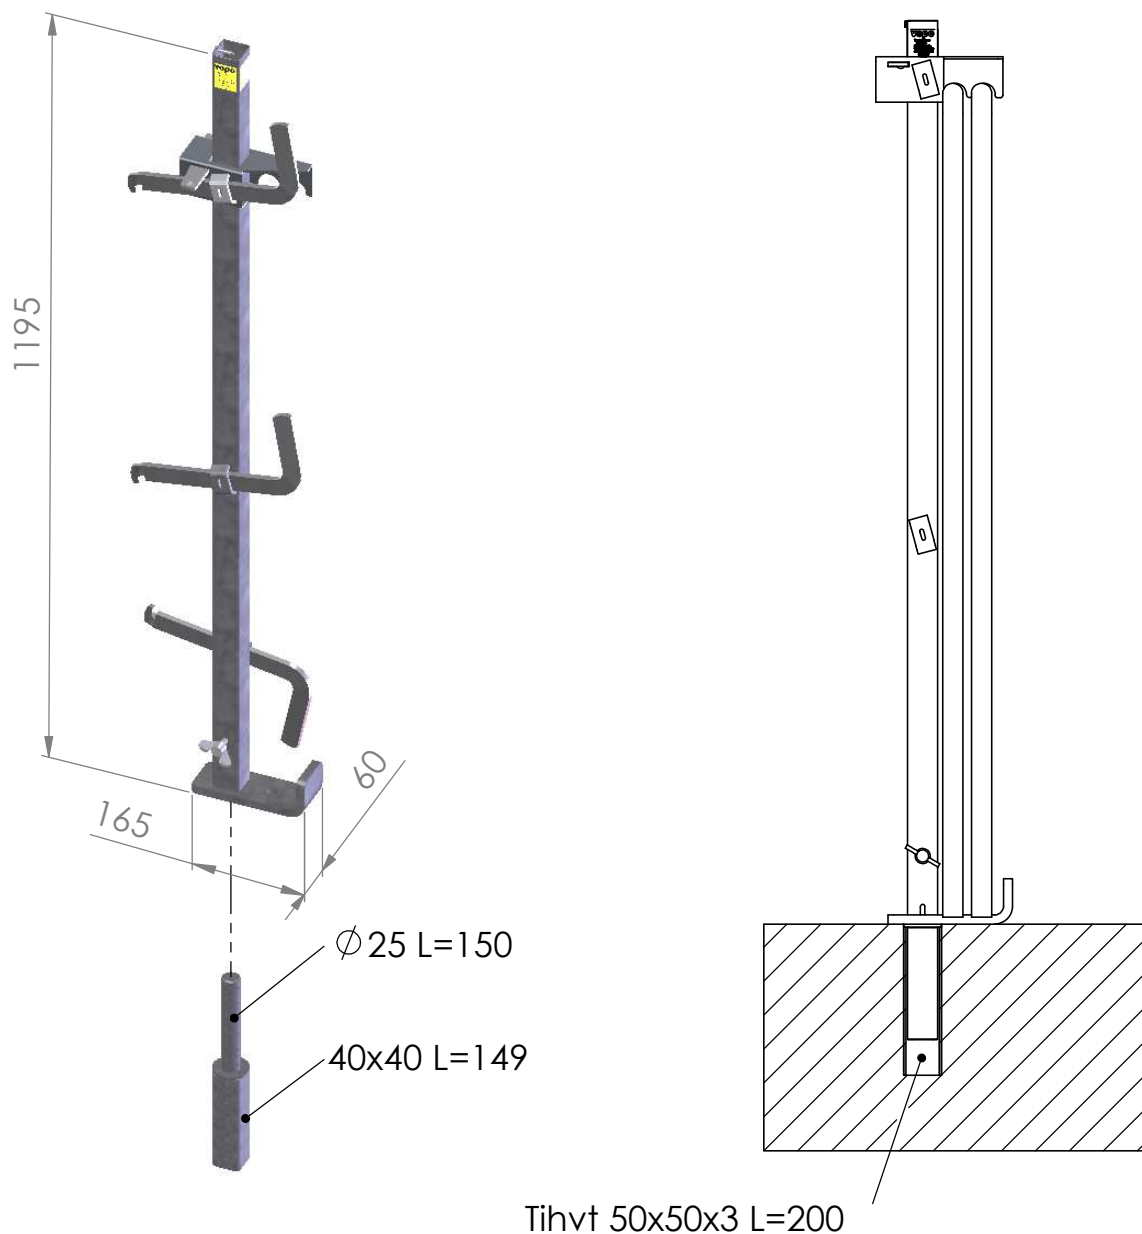

PINDPAIGALDATAV TURVAPIIRE

Kasutuskohad

- Võlvide servad
- Treppide vahemademed
- Võiavade ääred

Kinnitusele tõmbeväärtus

10kN

Kinnitusava \varnothing 14

Võrkpaneeli puhul

tsentrist tsentrisse 2.2m

- **Kaal** u 6,7 kg

Tootekoodid

- Võrkpaneelile 420055
- Eraldiseisvatele käsipuudele 420050

Eraldiseisvate käsipuudega

- Käsipuu 50 x 100 T24
- Vahekäsipuu 50 x 100 T24
- Põrandaliist 22 x 150
- 2 ava puhul tsentrist tsentrisse 3 m
- 1 ava puhul tsentrist tsentrisse 2,4 m

vepe

www.metur.ee

tel. +372 53 44 86 54

Enne toote kasutamist tutvuge kasutusjuhendiga!

PINDPAIGALDATAV TURVAPIIRE

Kinnitus

- Ühendatakse paneeli paigaldatud tihvtiga
- Tihvt 50 x 50 x 3 L = 200

Kaaluandmed

- Piirdepost u 6,7 kg
- Adapter u 1,6 kg

Tootekood

- Adapter 420103

vepe

www.metur.ee
tel. +372 53 44 86 54

Enne toote kasutamist tutvuge kasutusjuhendiga!